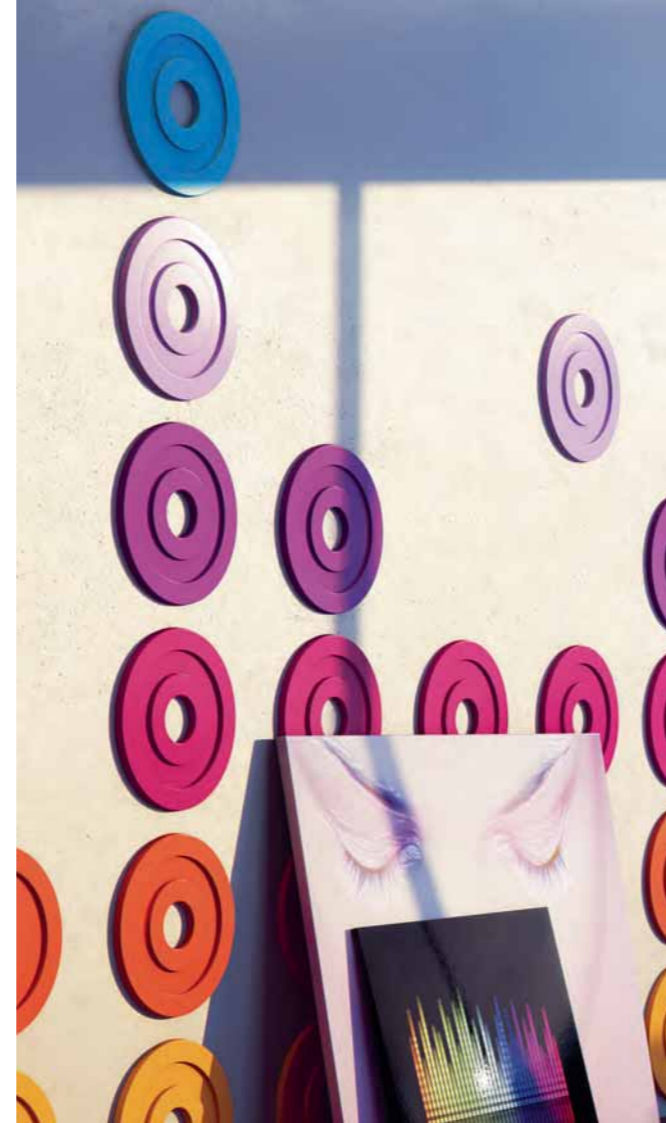

EENVOUD / SIMPLICITÉ

ARSTYL® Z61

GÉOMETRIE / GÉOMÉTRIE

FUSIE / FUSION