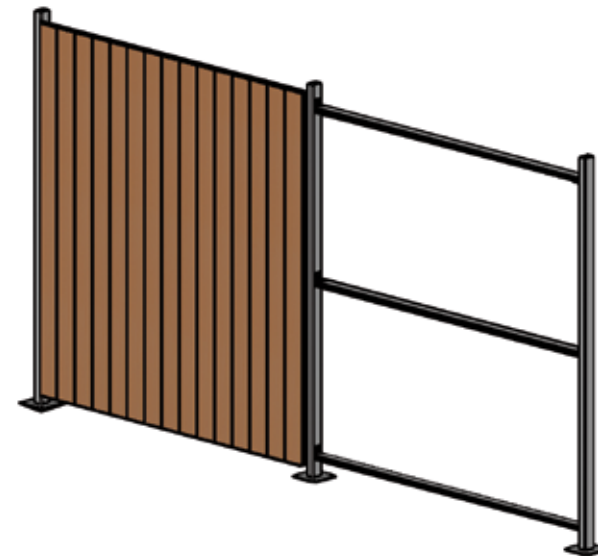

AMBIENTE UNTER
FREIEM HIMMEL

NOMA \ **WOOD** SICHTSCHUTZ

AUSSERGEWÖHNLICH

NOMAWOOD® besticht durch sein **einmaliges Design**, seine **hohe Stabilität** und seine **Langlebigkeit**.

Der NOMAWOOD® SICHTSCHUTZ besteht aus massiven NOMAWOOD® Brettern (22 mm dick), die jeweils 1800 mm lang sind.

WEATHER SHIELD

NOMAWOOD

NOMAWOOD® SICHTSCHUTZ
Geschlossene Füllung

ANGENEHM

NOMAWOOD® SICHTSCHUTZ
Gitter-Füllung

NOMAWOOD® – für ein sinnliches **Wohngefühl** ...

LANGE LEBENSDAUER

FEUCHTIGKEITSBESTÄNDIG

PRAKTISCH KEIN UNTERHALT

MASSIV & DURCHGEFÄRBT

...statt unendliche Stunden fürs Pflegen.

PFLEGELEICHT

Der NOMAWOOD® SICHTSCHUTZ ist **einfach zu montieren!**

Die NOMAWOOD® Bretter werden auf eine extrem stabile selbsttragende Stahlkonstruktion (feuerverzinkt und pulverbeschichtet) montiert, bestehend aus:

- 2 Pfosten (mit oder ohne Fußplatte)
- 3 Querriegel
- 6 Winkelhalter
- Schrauben und Pfosten-Stopfen

Farben NOMAWOOD® SICHTSCHUTZ

BRAUN

WEISS

STEPPE

Ideal zu kombinieren mit Terrassenprofilen
NOMAWOOD® AMBIENTE STEPPE